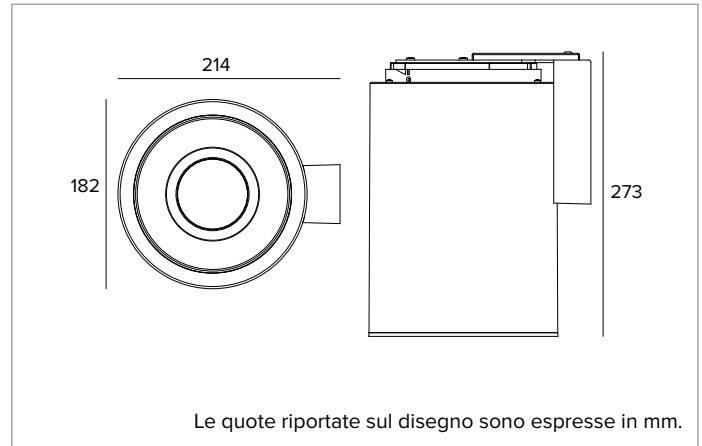

1T9702EL | CCTEVO TUBE 180 Parete

Apparecchio a parete per sorgenti LED ad emissione diretta

		3000K	H(m)	D(m)	E _{max} (lx)
		Ra90		75°	
Fixture Power	22W	1	1.53	1382	
Source Flux	3074lm	2	3.05	345	
Fixture Flux	1723lm	3	4.58	154	
Efficacy	78lm/W	4	6.10	86	
TS1536	I _{max} =449cd/klm	I _{max}	1382cd	5	7.63

CCT nominale: 3000K

Durata utile (L80/B10): >50000h tq +25°C

CARATTERISTICHE ILLUMINOTECNICHE

Anello cut-off di rifinitura in materiale termoplastico. Ottica composta da riflettore termoplastico con finitura grigio metallizzato, schermo di chiusura in vetro sabbato temperato, recuperatore interno in termoplastico bianco ad elevata riflettanza.